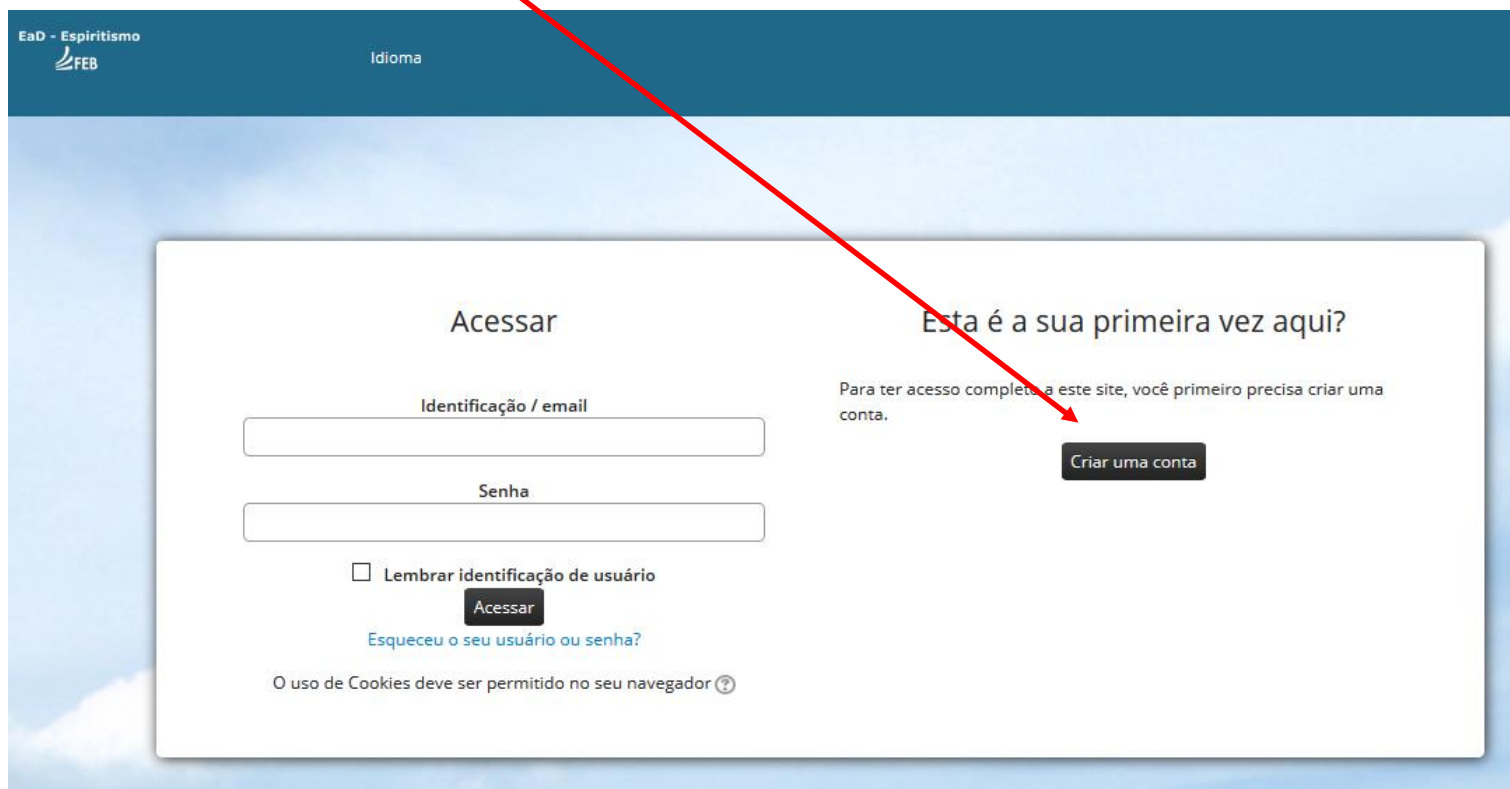

Passo a passo para fazer seu Cadastro

1 - Digite em seu navegador de Internet (Google Chrome, Mozilla Firefox, Internet Explorer, etc) o endereço eletrônico: http://sistemas.febnet.org.br/ead_espiritismo/;

2 - Clique em: **Criar uma conta.**

3 - Novamente Clique em: **Criar uma conta.**

4 - Preencha todos os campos, ao completar as informações, clique em: Cadastrar este novo usuário.

MUITA ATENÇÃO: Não esqueça de anotar o nome de usuário e a senha que você cadastrou, eles serão solicitados para acessos futuros.