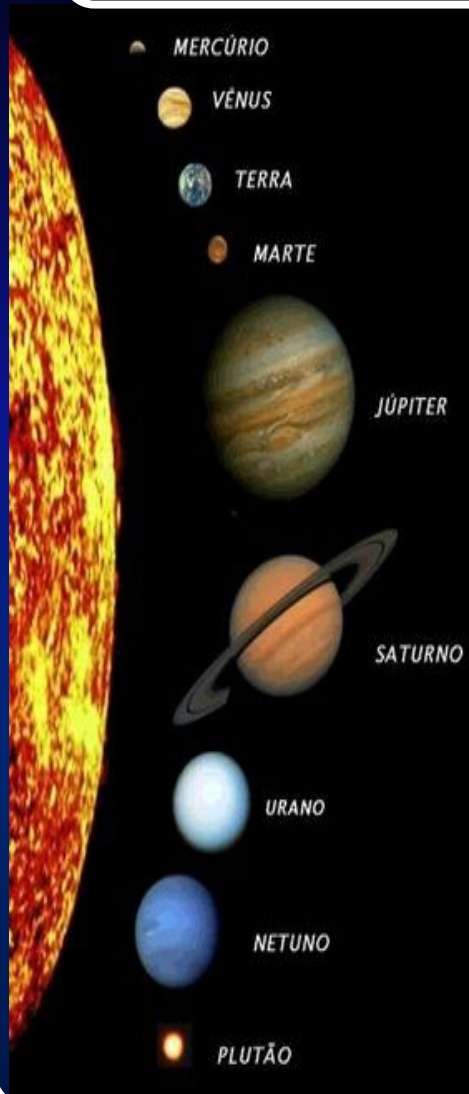

A Gênese Planetária...

Q3
3/4

"A primeira [reunião], verificou-se quando o orbe terrestre se desprendia da nebulosa solar, a fim de que se lançassem, no Tempo e no Espaço, as balizas do nosso sistema cosmogônico e os pródomos [início] da vida material em ignição [...]."

Fonte: XAVIER, F. C. *A caminho da luz. Pelo Espírito Emmanuel*. 32. ed. Rio de Janeiro: FEB, 2005. cap. 1 - A Gênese planetária, it.: A comunidade dos Espíritos puros, p. 18.