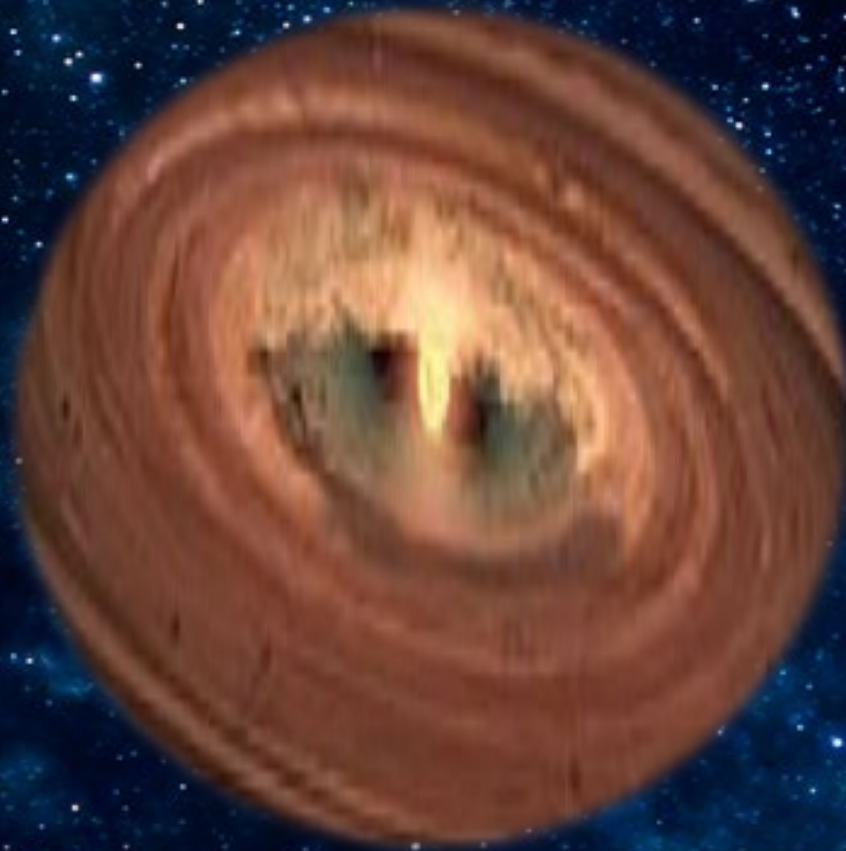

Condensação de uma nebulosa...

Q2
5/13

Imagem de fundo: <https://www.estudopratico.com.br/wp-content/uploads/2018/08/nebulosas.jpg>

Imagem central: <http://eternosaprendizes.com/wp-content/uploads/2009/06/solarnebulula-720x576.jpg>

16/53